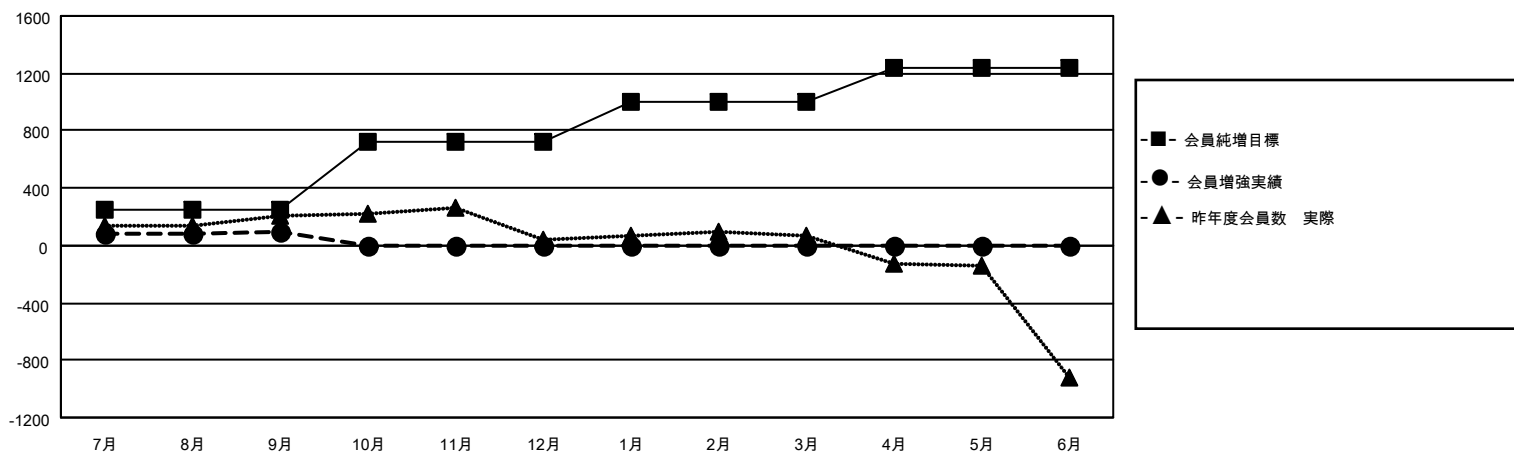

会員目標及び実績累計

解散クラブ: 0	139 CLUBS OF 356 一名以上の新会員を登録	男女別
退会者	会員累計データを見るには、ここをクリック	男性 9,751 (78.17%)
物故会員 23		女性 2,723 (21.83%)
クラブ解散 0	世帯主/家族会員合計 0	
その他 194	国際会費半額の家族会員 0	
合計 217