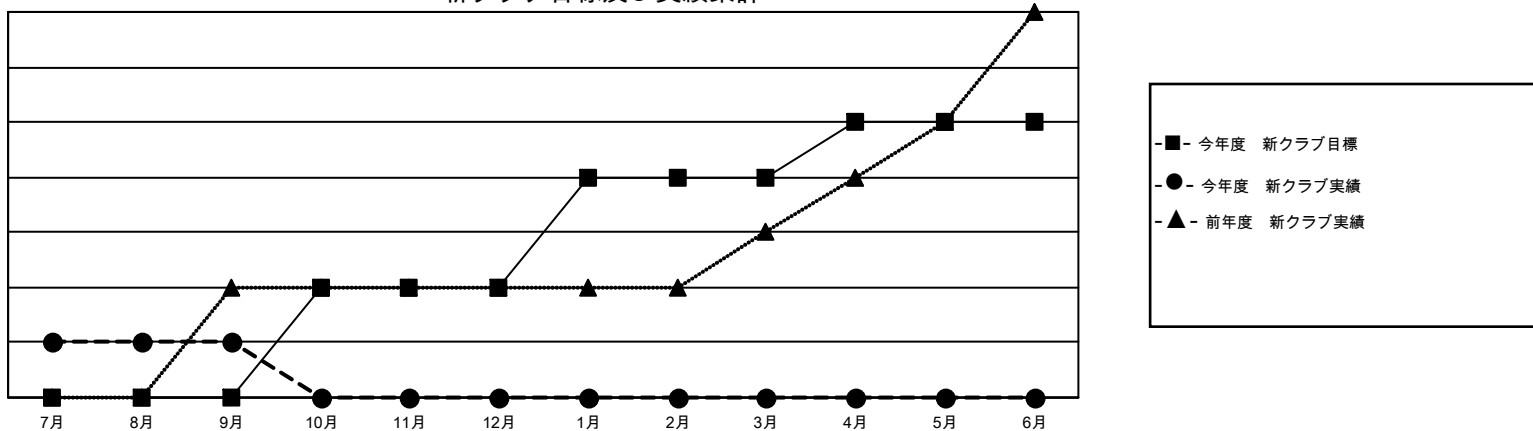

GMT MONTHLY MEMBERSHIP PROGRESS REPORT

Results as of: 9/30/2024

Multiple District 335

LOCATION: JAPAN

GMT: OPEN

GMT会則地域 5 - J

クラブ				名			
結果 : 2024-2025				結果 : 2024-2025			
四半期	新クラブ目標	新クラブ	解散クラブ	四半期	会員純増目標	会員増強実績	退会者 (転籍を含む) 実際
7月/8月/9月	0	1	0	7月/8月/9月	245	380	235
10月/11月/12月	2	0	0	10月/11月/12月	475	0	0
1月/2月/3月	2	0	0	1月/2月/3月	280	0	0
4月/5月/6月	1	0	0	4月/5月/6月	235	0	0

新クラブ目標及び実績累計